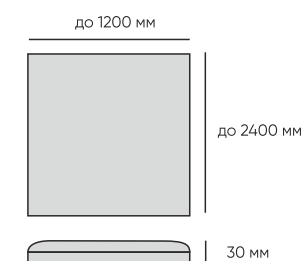

Раскладка стеновых панелей:

Листовая

Плиточная

«Французская ёлка»

Габариты: