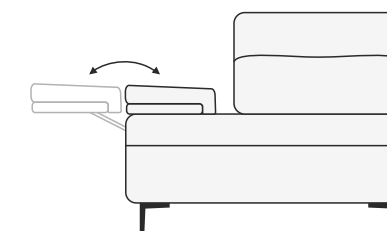

Комплектация: К2(185) + К1К(115/180)

Комплектация: ПМ(115)+Т90(115)+П2(150)+К1(115)

MONACO

Дизайн:

Мопасо в едином обивочном материале

Мопасо в комбинированном обивочном материале

Комфорт и гибкость:

шагающие механизмы спинки и подлокотника: