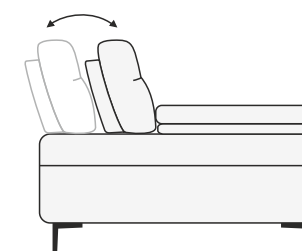

Комплектация: К2(185) + К1К(115/180)

Комплектация: ПМ(115)+Т90(115)+П2(150)+К1(115)

MONACO

Дизайн:

Мопасо в едином обивочном материале

Мопасо в комбинированном обивочном материале

Комфорт и гибкость:

шагающие механизмы спинки и подлокотника: