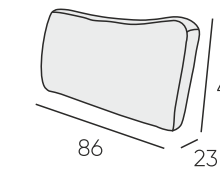

Подушки Руан:

Подушка № 3

Дизайн и гибкость:

варианты металлического декора подлокотника:

Опции

Подробнее о модели