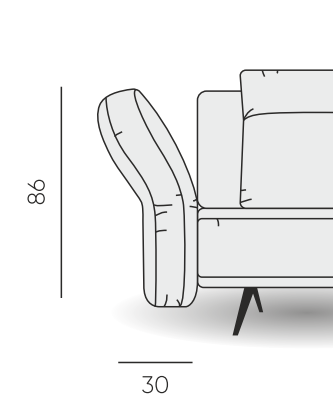

Инновационный механизм трансформации «SIZES»

Диван легко превращается в удобную и просторную двуспальную кровать. Снимайте или переставляйте спинки и подлокотники, конструкция позволяет реализовывать десятки идей под разные потребности.

SIZES

Индивидуальный комфорт для каждого

2 вида боковины

Выбирайте, какие модули оставить в качестве подлокотников, а какие поставить на спинку – с гибкой модульной системой вы можете создавать свой уникальный стиль.