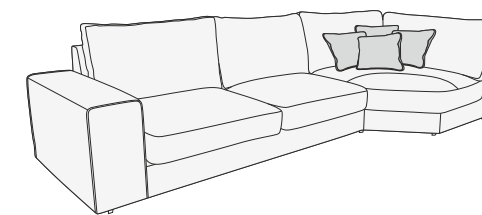

Ostermann без молдинга

Покрытие молдинга:

Опции

Подробнее
о модели