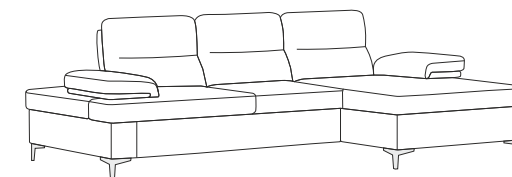

Комплектация: К2(185) + К1К(115/180)

Комплектация: ПМ(115)+Т90(115)+П2(150)+К1(115)

MONACO

Дизайн:

Мопасо в едином обивочном материале

Мопасо в комбинированном обивочном материале

Комфорт и гибкость:

шагающие механизмы спинки и подлокотника: