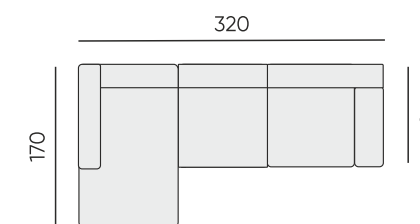

Комплектация: К2(205)ПД25+Пуф(106)+Т90(106/106)+К1(115)ПД25

Комплектация: К1К(115\170) + К2(205)

Подушки Дэлтон:

Подушка вариант 1
70x55x8

Подушка 50x25

Подушка 60x30x7

Подушка вариант 2 (80)

Подушка вариант 2 (90)