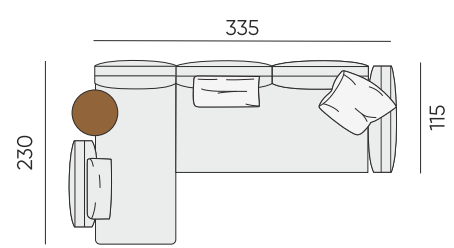

Диван Cozy отлично подойдет для зонирования пространства любого помещения, поскольку спинки дивана имеют эстетичное оформление, которое может сформировать индивидуальность вашего интерьера и решить проблему организации пространства.