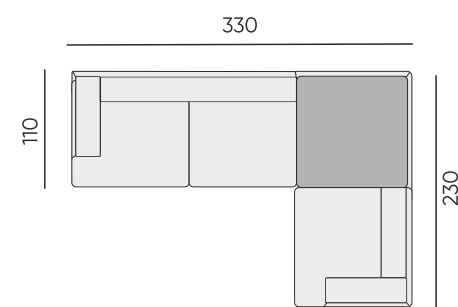

Комплектация: K2(220)+ Пуф У(110\110) + K1(120)