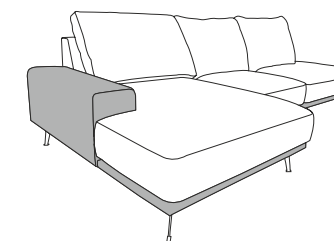

Инновационный механизм трансформации «SIZES»

Диван легко превращается в удобную и просторную двуспальную кровать. Снимайте или переставляйте спинки и подлокотники, конструкция позволяет реализовывать десятки идей под разные потребности.

Комплектация: К1(125) + К1(125)

Комплектация: К1К(125/158) + П1(100) + К1(125)

Дизайн:

Luigi в едином обивочном материале

Luigi в комбинированном обивочном материале

Гибкость:

варианты металлических опор:

опора 130 мм