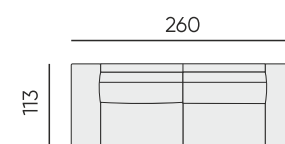

Комплектация: Пд(30) + П2(200) + Пд(30)