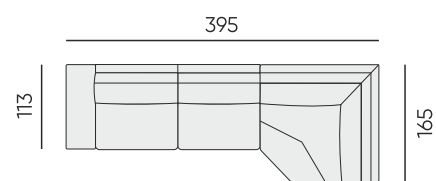

Комплектация: Пд(30) + П2(200) + ТК90(165)