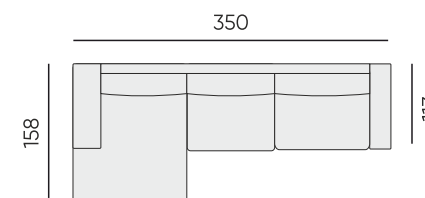

Комплектация: К1К(125/158) + П1(100) + К1(125)