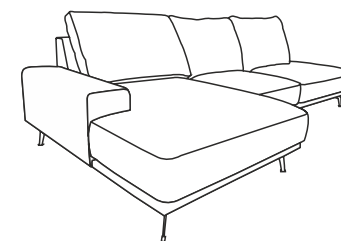

Дизайн:

Luigi в едином обивочном материале