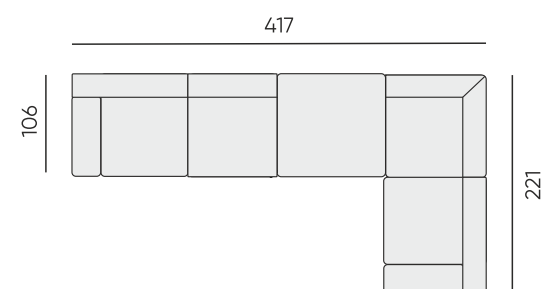

Комплектация: К2(205)ПД25+Пуф(106)+Т90(106/106)+К1(115)ПД25