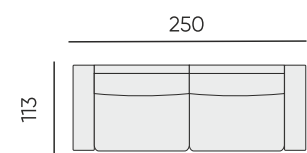

Комплектация: К1(125) + К1(125)