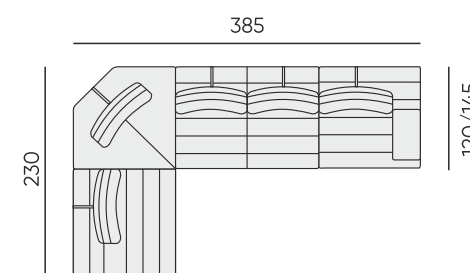

Комплектация: ПМ(115)+Т90(115)+П2(150)+К1(115)