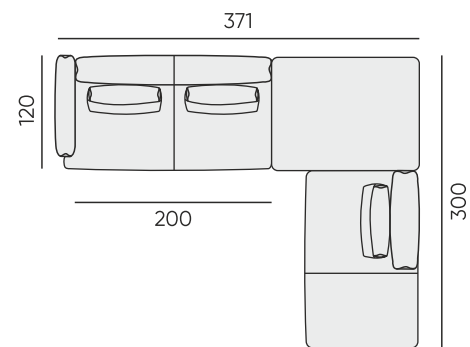

Комплектация: К2(220)+ПуфУ(150/115)+ПМ(185)

Подушки: 73x73 2 шт., 73x37 1 шт.