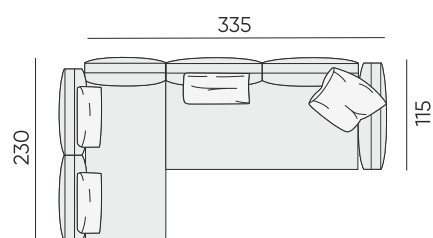

Комплектация: К1К (110/230) вар.3 (СП 100) + П2(200) + ПД (25/80)

Подушки: 75x65 2 шт., 65x65 2 шт.