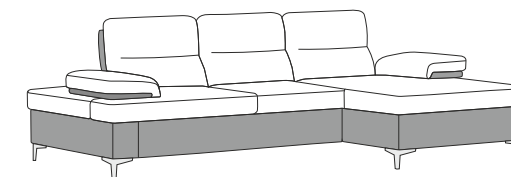

Комплектация: К2(185) + К1К(115/180)

Комплектация: ПМ(115)+Т90(115)+П2(150)+К1(115)

MONACO

Дизайн:

Мопасо в едином обивочном материале

Мопасо в комбинированном обивочном материале

Комфорт и гибкость:

шагающие механизмы спинки и подлокотника: