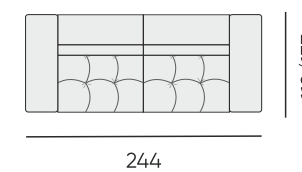

Комплектация: Пд(25)+П2(194)+Пд(25)