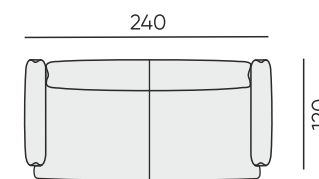

Комплектация: ДК(240)

Подушки: 86x47 1 шт.