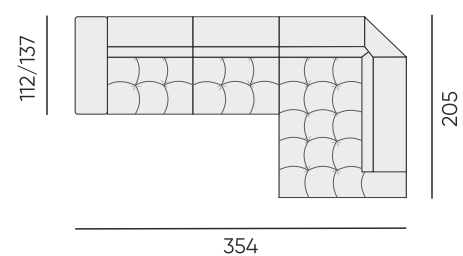

Комплектация: Пд(25)+П2(194)+Пм(135)