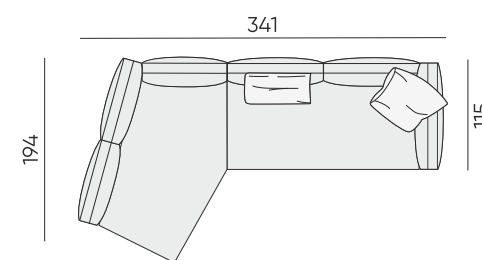

Комплектация: ПМ вар.2 (СП 90) + П2 (200) + ПД (25/80)

Подушки: 65x65 4 шт., 60x30 1 шт.