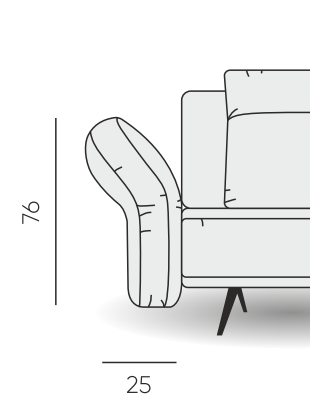

Выбирайте, какие модули оставить в качестве подлокотников, а какие поставить на спинку – с гибкой модульной системой вы можете создавать свой уникальный стиль.