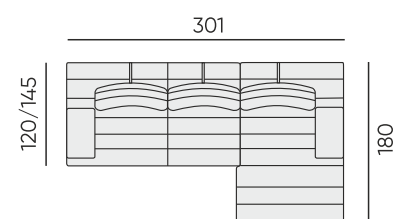

Комплектация: К2(185) + К1К(115/180)